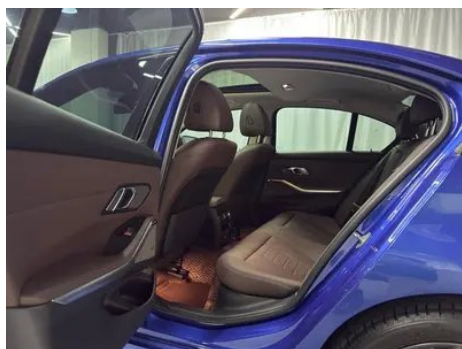

Informe de Detalles del Vehículo

BMW 3 Series 2020 325i M Traje nocturno deportivo Yao

Información Básica

Marca	BMW
Kilometraje	53,000 km
Color	Azul
Primera matriculación	2019-10-01
Número de transferencias	0

Imágenes del Vehículo

Condición del Vehículo

1. Rieles y estructura del asiento del conductor, Señales de desmontaje. 2. Rieles y estructura del asiento del pasajero delantero, Señales de desmontaje. 3. Panel lateral trasero izquierdo, Reparación de pintura.