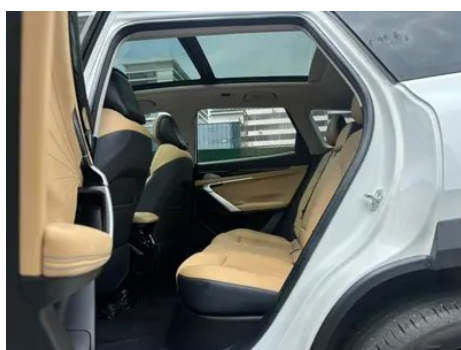

Informe de Detalles del Vehículo

Geely Boyue L 2023 1.5TD DCT Acabado premium

Información Básica

Marca	Geely
Kilometraje	54,000 km
Color	Blanco
Primera matriculación	2024-01-01
Número de transferencias	0

Imágenes del Vehículo

Condición del Vehículo

1. Paneles metálicos de carrocería originales con pintura de fábrica.

Información de Configuración

Información del modelo

Nombre del modelo	Geely Boyue L 2023 1.5TD DCT Acabado premium
--------------------------	---