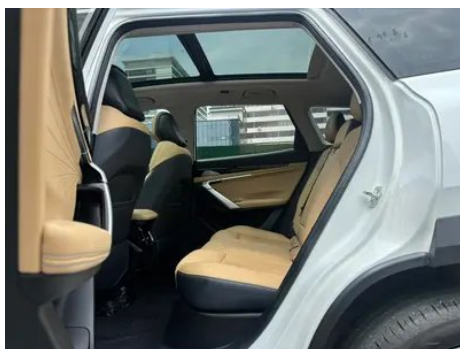

Rapport de Détail du Véhicule

Geely Boyue L 2023 1.5TD DCT Finition premium

Informations de Base

Marque	Geely
Kilométrage	54,000 km
Couleur	Blanc
Première immatriculation	2024-01-01
Nombre de transferts	0

Images du Véhicule

État du Véhicule

1. Éléments de carrosserie métalliques d'origine avec peinture d'usine.

Informations de Configuration

Informations sur le modèle

Nom du modèle	Geely Boyue L 2023 1.5TD DCT Finition premium
----------------------	--