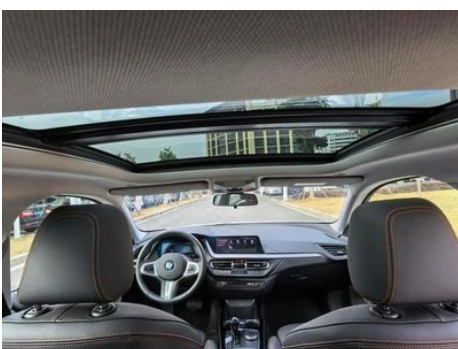

Informe de Detalles del Vehículo

BMW 2 Series 2023 225i Coupé M Traje nocturno deportivo Yao

Información Básica

Marca	BMW
Kilometraje	6,500 km
Color	Blanco
Primera matriculación	2025-01-01
Número de transferencias	2

Imágenes del Vehículo

Condición del Vehículo

1. Paneles metálicos de carrocería originales con pintura de fábrica.

-
- "●" = Equipamiento de serie
 - "_" = No disponible
 - "○" = Equipamiento opcional.

Nota: Estos son vehículos del mercado chino. La cobertura de garantía no está disponible fuera de China.