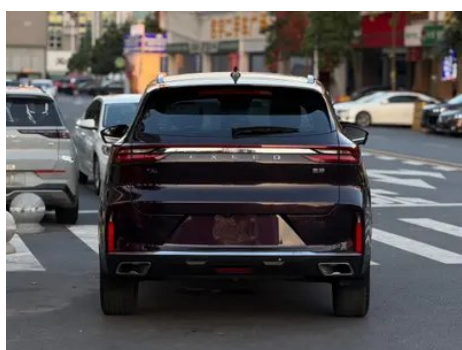

Informe de Detalles del Vehículo

Exeed Lingyun 2021 1.6T Versión estrella con tracción en dos ruedas

Información Básica

Marca	Exeed
Kilometraje	66,000 km
Color	Púrpura
Primera matriculación	2021-01-01
Número de transferencias	0

Imágenes del Vehículo

Condición del Vehículo

1. Lado interior del pilar C izquierdo, Corrosión. 2. Panel lateral trasero izquierdo, Deformación.

"●" = Equipamiento de serie

"-" = No disponible

"○" = Equipamiento opcional.