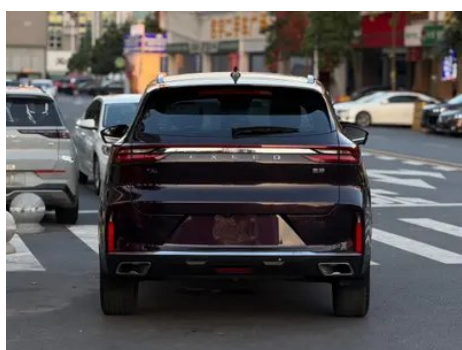

Rapport de Détail du Véhicule

Exeed Lingyun 2021 1.6T Version étoile à deux roues motrices

Informations de Base

Marque	Exeed
Kilométrage	66,000 km
Couleur	Violet
Première immatriculation	2021-01-01
Nombre de transferts	0

Images du Véhicule