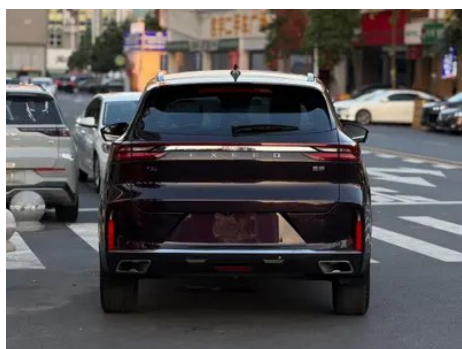

Отчет о Деталях Автомобиля

Exeed Lingyun 2021 1.6T Два привода

Основная Информация

Марка	Exeed
Пробег	66,000 km
Цвет	Фиолетовый
Первая регистрация	2021-01-01
Количество передач	0

Изображения Автомобиля