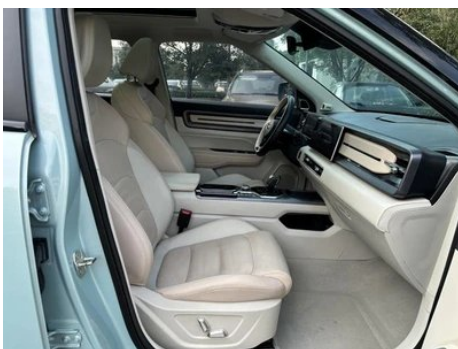

Informe de Detalles del Vehículo

Geely ICON 2023 1.5TD Chocolate Alcohol Edition

Información Básica

Marca	Geely
Kilometraje	36,300 km
Color	Verde
Primera matriculación	2022-11-01
Número de transferencias	0

Imágenes del Vehículo

Condición del Vehículo

1. Paneles metálicos de carrocería originales con pintura de fábrica.

Información de Configuración

Información del modelo

Nombre del modelo	Geely ICON 2023, 1.5TD, versión Chocolate Premium
Fecha de lanzamiento	2022.08