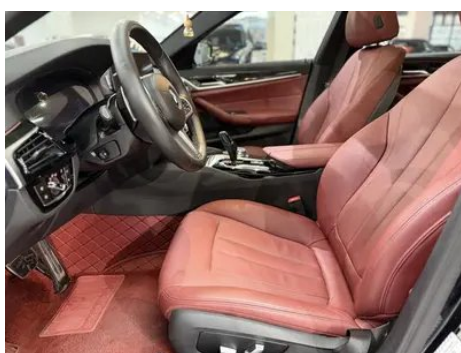

Informe de Detalles del Vehículo

BMW 5 Series 2019 530Li Líder M Conjunto deportivo

Información Básica

Marca	BMW
Kilometraje	79,000 km
Color	Negro
Primera matriculación	2019-01-01
Número de transferencias	1

Imágenes del Vehículo

Condición del Vehículo

1. Rielos y estructura del asiento del conductor, Señales de desmontaje. 2. Rielos y estructura del asiento del pasajero delantero, Señales de desmontaje. 3. Panel lateral trasero derecho, Reparación de pintura.