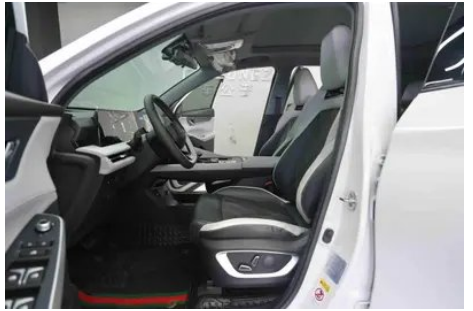

Images du Véhicule

État du Véhicule

1. Rails et armature du siège conducteur, Traces de démontage. 2. Aile arrière gauche, Déformation.

Informations de Configuration

Informations sur le modèle

Nom du modèle	Changan CS75 Plus 2023 Troisième génération 1.5T Type pilote automatique
Date de lancement	2023.04