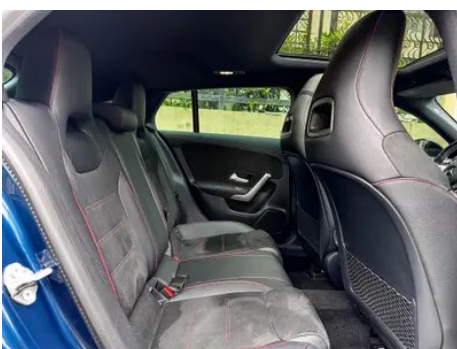

Rapport de Détail du Véhicule

Mercedes-Benz CLA 2020 CLA 200 Voiture de sport de chasse à cinq portes

Informations de Base

Marque	Mercedes-Benz
Kilométrage	48,000 km
Couleur	Blanc
Première immatriculation	2020-11-01
Nombre de transferts	0

Images du Véhicule

État du Véhicule

1. Éléments de carrosserie métalliques d'origine avec peinture d'usine.

"●" = Équipement de série

"□" = Non disponible

"○" = Équipement en option.

Remarque : Il s'agit de véhicules du marché chinois. La couverture de garantie n'est pas disponible en dehors de la Chine.