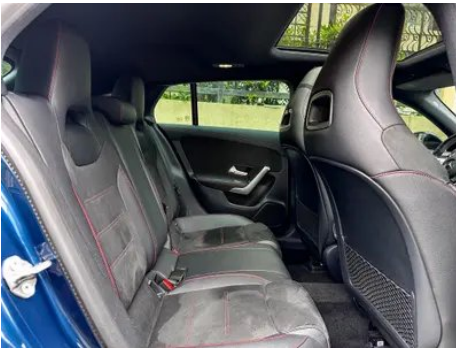

Отчет о Деталях Автомобиля

Mercedes-Benz CLA 2020 CLA 200 Спортивный автомобиль с пятью дверями

Основная Информация

Марка	Mercedes-Benz
Пробег	48,000 km
Цвет	Белый
Первая регистрация	2020-11-01
Количество передач	0

Изображения Автомобиля

Состояние Автомобиля

1. Оригинальные металлические кузовные элементы с заводской окраской.

"●" = Стандартное оборудование

"_" = Недоступно

"○" = Опциональное оборудование.

Примечание: Это автомобили для китайского рынка.
Гарантийное покрытие недоступно за пределами Китая.