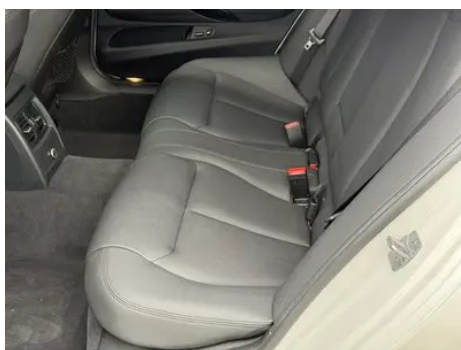

Informe de Detalles del Vehículo

BMW 3 Series 2019 320Li Estilo de moda

Información Básica

Marca	BMW
Kilometraje	22,000 km
Color	Blanco
Primera matriculación	2019-07-01
Número de transferencias	0

Imágenes del Vehículo