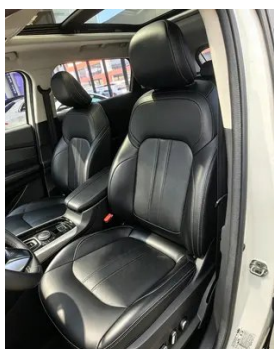

Condición del Vehículo

1. Estribo izquierdo, Daño por arañazo. 2. Rieles y estructura del asiento del conductor, Señales de desmontaje. 3. Rieles y estructura del asiento del pasajero delantero, Señales de desmontaje.

Información de Configuración

Información del modelo