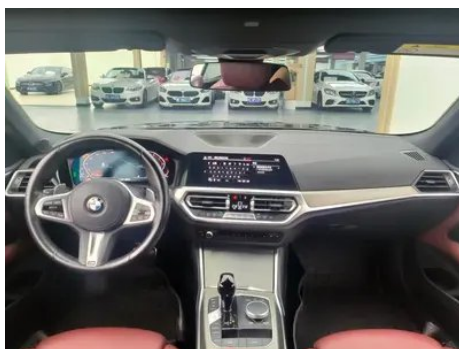

Informe de Detalles del Vehículo

**BMW 4 Series 2022 Reforma 425i Capa abierta
M Traje nocturno deportivo Yao**

Información Básica

Marca	BMW
Kilometraje	56,000 km
Color	Verde
Primera matriculación	2023-06-01
Número de transferencias	0

Imágenes del Vehículo

Condición del Vehículo

1. Panel lateral trasero derecho, Reparación de pintura, Reparación de carrocería.

Información de Configuración

Información del modelo

Nombre del modelo	BMW 4 Series 2022 Reforma 425i Capa abierta M Traje nocturno deportivo Yao
Fecha de lanzamiento	2022.04