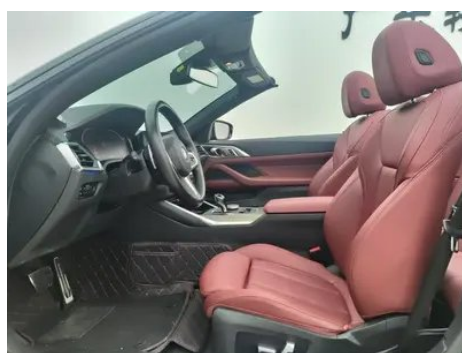

Informe de Detalles del Vehículo

**BMW 4 Series 2022 Reforma 425i Capa abierta
M Traje nocturno deportivo Yao**

Información Básica

Marca	BMW
Kilometraje	56,000 km
Color	Verde
Primera matriculación	2023-06-01
Número de transferencias	0

Imágenes del Vehículo

Condición del Vehículo

1. Panel lateral trasero derecho, Reparación de pintura, Reparación de carrocería.

Información de Configuración

Información del modelo

Nombre del modelo	BMW 4 Series 2022 Reforma 425i Capa abierta M Traje nocturno deportivo Yao
Fecha de lanzamiento	2022.04