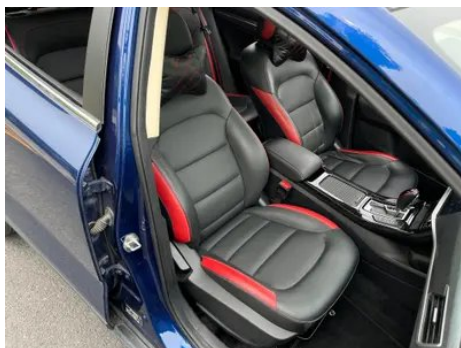

Condición del Vehículo

1. Paneles metálicos de carrocería originales con pintura de fábrica.

Información de Configuración

Información del modelo

Nombre del modelo	Geely Emgrand GS 2020 1.4T CVT Ya.
Fecha de lanzamiento	2020.06