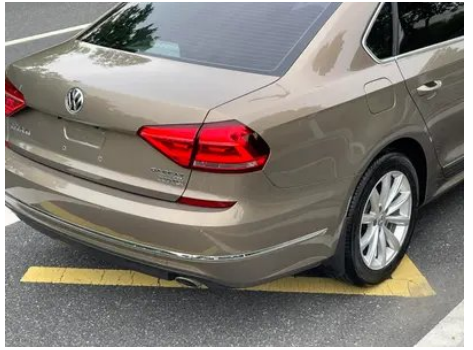

Rapport de Détail du Véhicule

Volkswagen Passat 2017 330TSI DSG Édition honorée

Informations de Base

Marque	Volkswagen
Kilométrage	165,000 km
Couleur	Couleur champagne
Première immatriculation	2017-08-01
Nombre de transferts	0

Images du Véhicule

État du Véhicule

1. Bas de caisse gauche, Déformation du côté extérieur. 2. Face intérieure du montant A droit, Déformation. 3. Rails et armature du siège conducteur, Traces de démontage. 4. Rails et armature du siège passager avant, Traces de démontage. 5. Aile arrière droite, Déformation.