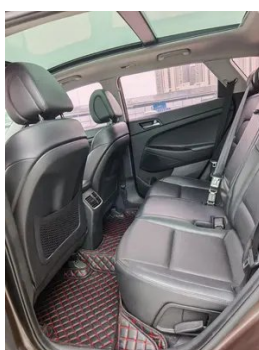

Informe de Detalles del Vehículo

Hyundai Tucson 2015 1.6T Doble embrague,
tracción delantera, versión inteligente

Información Básica

Marca	Hyundai
Kilometraje	100,000 km
Color	Color café
Primera matriculación	2017-03-01
Número de transferencias	0

Imágenes del Vehículo

Condición del Vehículo

1. Desgaste severo. 2. Capó, Reparación de carrocería. 3. Aleta delantera izquierda, Reparación de carrocería. 4. Panel lateral trasero derecho, Reparación de carrocería. 5. Faro delantero izquierdo, Señales de desmontaje.