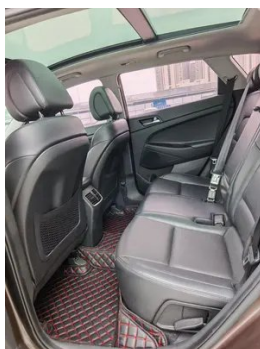

Rapport de Détail du Véhicule

Hyundai Tucson 2015 1.6T Double embrayage,
traction avant, version intelligente

Informations de Base

Marque	Hyundai
Kilométrage	100,000 km
Couleur	Couleur café
Première immatriculation	2017-03-01
Nombre de transferts	0

Images du Véhicule

État du Véhicule

1. Usure importante. 2. Capot, Réparation de carrosserie. 3. Aile avant gauche, Réparation de carrosserie. 4. Aile arrière droite, Réparation de carrosserie. 5. Phare avant gauche, Traces de démontage.