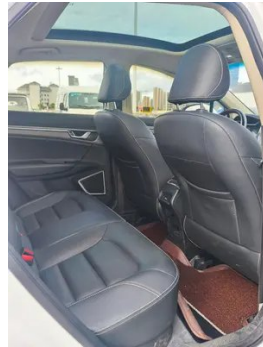

# Informe de Detalles del Vehículo

Geely Emgrand GS 2016 Edición elegante 1.8L  
Tipo de moda manual

## Imágenes del Vehículo