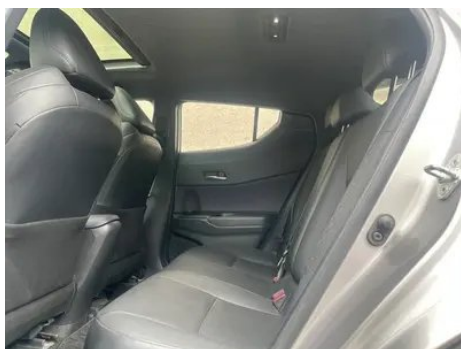

Rapport de Détail du Véhicule

Toyota IZOA 2020 2.0L Version Yichi

Informations de Base

Marque	Toyota
Kilométrage	84,000 km
Couleur	Gris argenté
Première immatriculation	2020-07-01
Nombre de transferts	0

Images du Véhicule

État du Véhicule

1. Éléments de carrosserie métalliques d'origine avec peinture d'usine.

Informations de Configuration

Informations sur le modèle

Nom du modèle	Toyota IZOA 2020 2.0L Version Yichi
Date de lancement	2020.05