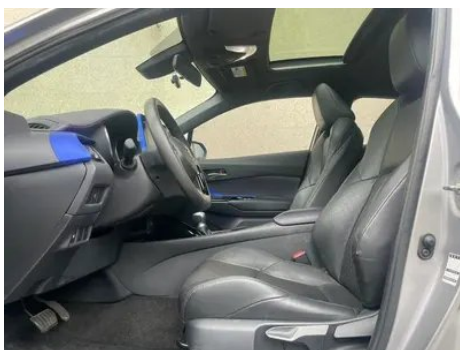

Rapport de Détail du Véhicule

Toyota IZOA 2020 2.0L Version Yichi

Informations de Base

Marque	Toyota
Kilométrage	84,000 km
Couleur	Gris argenté
Première immatriculation	2020-07-01
Nombre de transferts	0

Images du Véhicule

État du Véhicule

1. Éléments de carrosserie métalliques d'origine avec peinture d'usine.

Informations de Configuration

Informations sur le modèle

Nom du modèle	Toyota IZOA 2020 2.0L Version Yichi
Date de lancement	2020.05