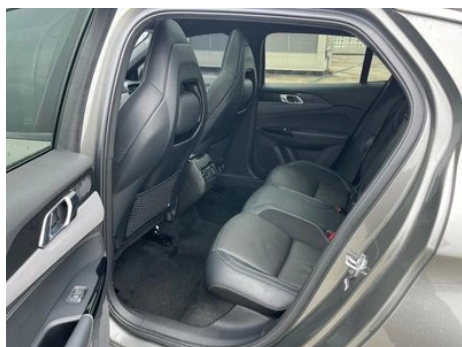

Imágenes del Vehículo

Condición del Vehículo

1. Aleta trasera izquierda, Reparación de pintura, Reparación de carrocería.

Información de Configuración

Información del modelo

Nombre del modelo	Lynk & Co 03 2022 1.5TD DCT JingPro
Fecha de lanzamiento	2021.07