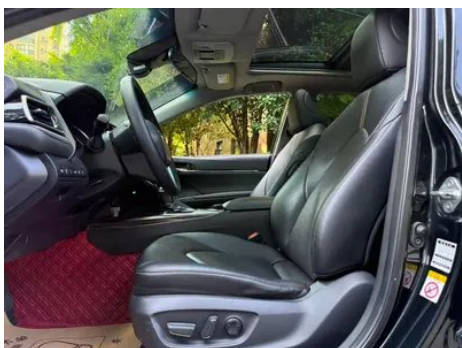

Rapport de Détail du Véhicule

Toyota Camry 2018 2.5G Version de luxe

Informations de Base

Marque	Toyota
Kilométrage	81,000 km
Couleur	Noir
Première immatriculation	2018-08-01
Nombre de transferts	2

Images du Véhicule

État du Véhicule

1. Logement de roue de secours, Traces d'eau.

Informations de Configuration

Informations sur le modèle

Nom du modèle	Toyota Camry 2018 2.5G Version de luxe
Date de lancement	2017.11

Paramètres de base