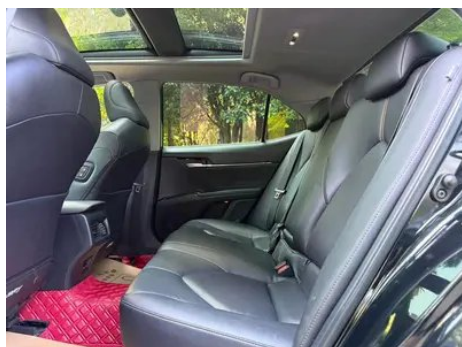

Rapport de Détail du Véhicule

Toyota Camry 2018 2.5G Version de luxe

Informations de Base

Marque	Toyota
Kilométrage	81,000 km
Couleur	Noir
Première immatriculation	2018-08-01
Nombre de transferts	2

Images du Véhicule