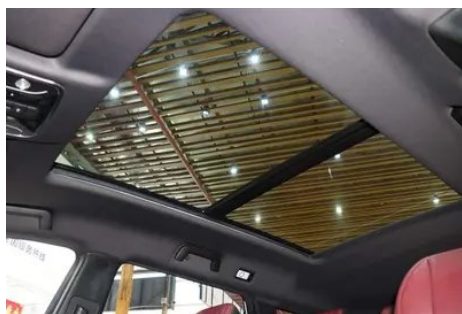

Imágenes del Vehículo

Condición del Vehículo

1. Paneles metálicos de carrocería originales con pintura de fábrica.

Información de Configuración

Información del modelo

Nombre del modelo	Jetour X70 Plus 2021 1.6T DCT Tierra PRO 7 Asiento
Fecha de lanzamiento	2021.04