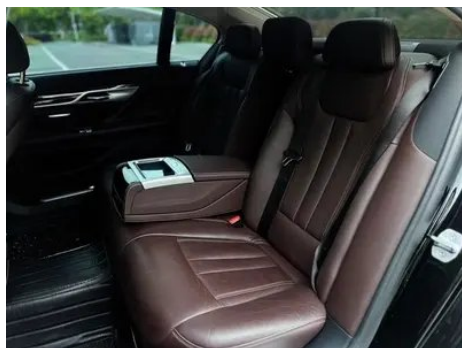

Informe de Detalles del Vehículo

BMW 7 Series 2017 730Li Líder

Información Básica

Marca	BMW
Kilometraje	178,000 km
Color	Negro
Primera matriculación	2017-09-01
Número de transferencias	1

Imágenes del Vehículo