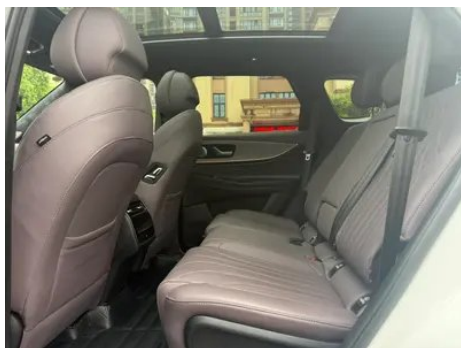

Rapport de Détail du Véhicule

Chery Tiggo 9 2025 2.0T AT Version haut de gamme à deux roues motrices

Informations de Base

Marque	Chery
Kilométrage	14,000 km
Couleur	Blanc
Première immatriculation	2024-10-01
Nombre de transferts	0

Images du Véhicule

État du Véhicule

1. Éléments de carrosserie métalliques d'origine avec peinture d'usine.

Informations de Configuration

Informations sur le modèle

Nom du modèle	Tiggo 9 version 2025, 2,0 L turbo, boîte automatique, traction intégrale, version Prestige, 5 places
Date de lancement	2024.09