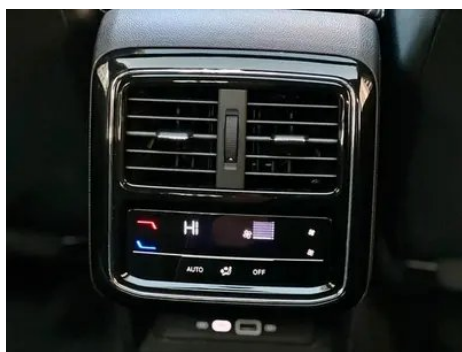

Condición del Vehículo

1. Estribo izquierdo, Daño por arañazo. 2. Estribo derecho, Daño por arañazo, Deformación del lado exterior. 3. Lado interior del pilar B izquierdo, Arañazo, Deformación no relacionada con accidente. 4. Lado interior del pilar B derecho, Arañazo. 5. Panel lateral trasero izquierdo, Arañazo. 6. Panel lateral trasero derecho, Arañazo.

Información de Configuración

Información del modelo

Nombre del modelo	Passat 2023 Modelo renovado 330TSI Versión Elite Estrella del Cielo
Fecha de lanzamiento	2023.03

Parámetros básicos

Categoría del vehículo	Coche mediano
Tipo de energía	Gasolina
Potencia máxima (kW)	137
Par máximo (N·m)	320
Transmisión	Doble embrague húmedo de 7 velocidades
Tipo de carrocería	Sedán
Motor	2.0T 186 caballos de fuerza L4
Dimensiones (LxAxA) (mm)	4948*1836*1469
Aceleración 0-100 km/h (s)	8.4
Velocidad máxima (km/h)	210
Peso en vacío (kg)	1600