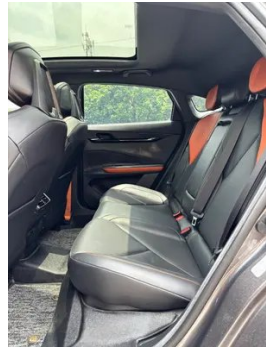

Imágenes del Vehículo

Condición del Vehículo

1. Deformación. 2. Panel lateral trasero derecho, Reparación de pintura.

Información de Configuración

Información del modelo

Nombre del modelo	Changan UNI-V 2022 1.5T Acabado premium
--------------------------	---