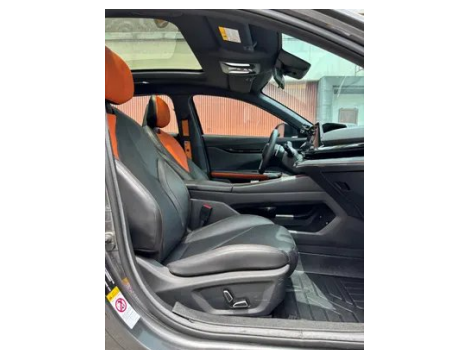

Imágenes del Vehículo

Condición del Vehículo

1. Deformación. 2. Panel lateral trasero derecho, Reparación de pintura.

Información de Configuración

Información del modelo

Nombre del modelo	Changan UNI-V 2022 1.5T Acabado premium
--------------------------	---