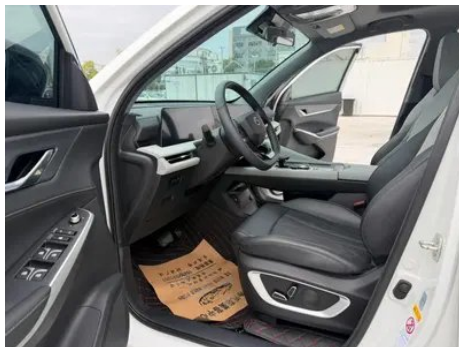

Imágenes del Vehículo

Condición del Vehículo

1. Estribo derecho, Deformación del lado interior.

Información de Configuración

Información del modelo

Nombre del modelo	Changan CS75PLUS 2024 Tercera generación Edición campeona 1.5T Conducción inteligente
Fecha de lanzamiento	2024.03