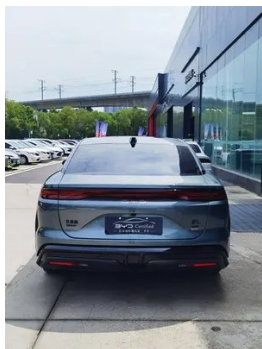

Informe de Detalles del Vehículo

BYD Han L 2025 DM-p 180KM Lidar con tracción en las cuatro ruedas insignia

Información Básica

Marca	BYD
Kilometraje	4,300 km
Color	Verde
Primera matriculación	2025-04-01
Número de transferencias	0

Imágenes del Vehículo