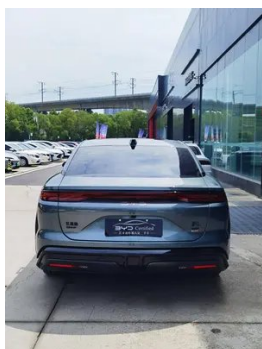

Rapport de Détail du Véhicule

BYD Han L 2025 DM-p 180KM Type phare du lidar à quatre roues motrices

Informations de Base

Marque	BYD
Kilométrage	4,300 km
Couleur	Vert
Première immatriculation	2025-04-01
Nombre de transferts	0

Images du Véhicule