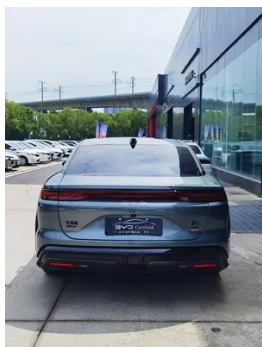

Отчет о Деталях Автомобиля

BYD Han L 2025 DM-p 180KM Flagship с полным приводом LIDAR

Основная Информация

Марка	BYD
Пробег	4,300 km
Цвет	Зеленый
Первая регистрация	2025-04-01
Количество передач	0

Изображения Автомобиля