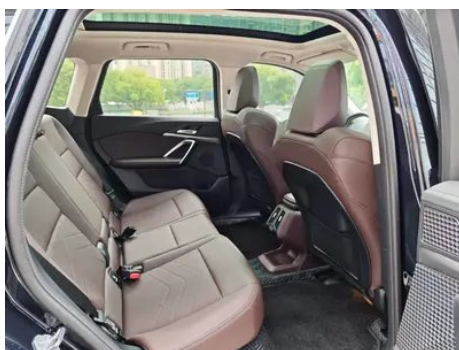

Informe de Detalles del Vehículo

BMW iX1 2024 eDrive25L M Conjunto deportivo

Información Básica

Marca	BMW
Kilometraje	53,000 km
Color	Negro
Primera matriculación	2025-02-01
Número de transferencias	0

Imágenes del Vehículo

Condición del Vehículo

1. Paneles metálicos de carrocería originales con pintura de fábrica.

"●" = Equipamiento de serie

"_" = No disponible

"○" = Equipamiento opcional.

Nota: Estos son vehículos del mercado chino. La cobertura de garantía no está disponible fuera de China.