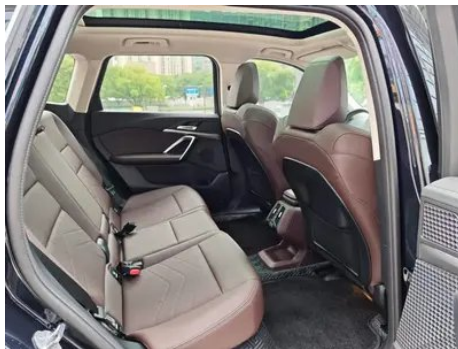

Rapport de Détail du Véhicule

BMW iX1 2024 eDrive25L M Ensemble de sport

Informations de Base

Marque	BMW
Kilométrage	53,000 km
Couleur	Noir
Première immatriculation	2025-02-01
Nombre de transferts	0

Images du Véhicule

État du Véhicule

1. Éléments de carrosserie métalliques d'origine avec peinture d'usine.

- "●" = Équipement de série
- "_" = Non disponible
- "○" = Équipement en option.

Remarque : Il s'agit de véhicules du marché chinois. La couverture de garantie n'est pas disponible en dehors de la Chine.