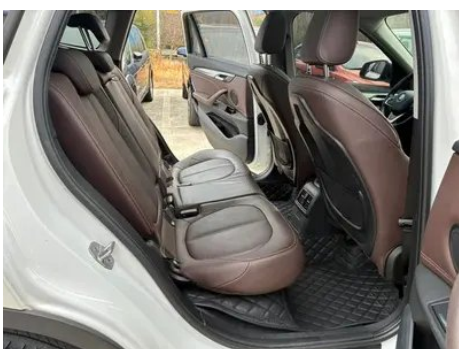

Informe de Detalles del Vehículo

BMW X1 2019 sDrive18Li Tipo de lujo

Información Básica

Marca	BMW
Kilometraje	85,000 km
Color	Blanco
Primera matriculación	2019-09-01
Número de transferencias	0

Imágenes del Vehículo