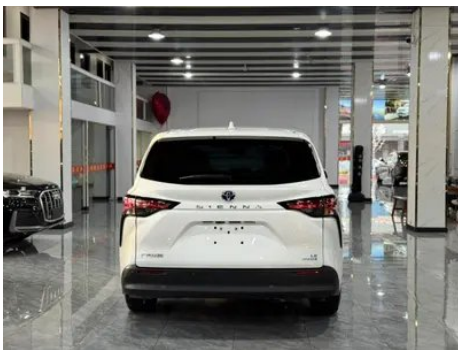

# Rapport de Détail du Véhicule

Toyota Sienna 2024 Double moteur 2.5L  
Version confortable

## Images du Véhicule