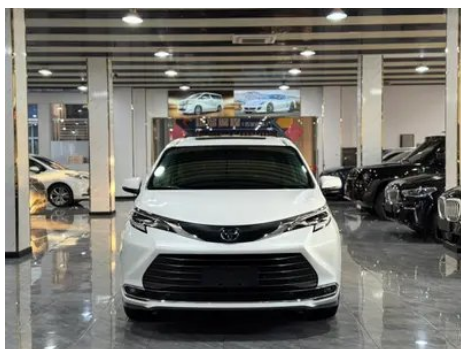

# Rapport de Détail du Véhicule

Toyota Sienna 2024 Double moteur 2.5L  
Version confortable

## Images du Véhicule