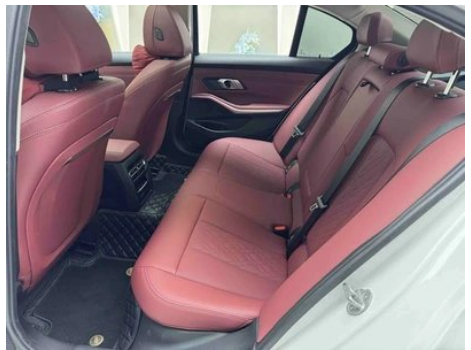

État du Véhicule

1. Éléments de carrosserie métalliques d'origine avec peinture d'usine.

Informations de Configuration

Informations sur le modèle

Nom du modèle	BMW 3 Series 2025 325i M Ensemble de sport
----------------------	--