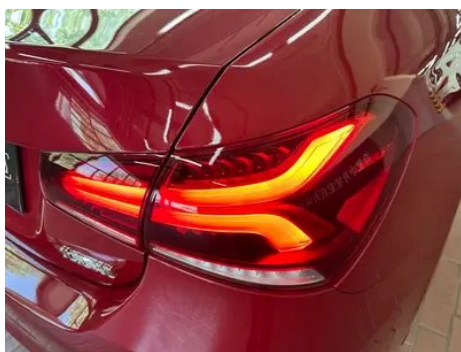

Condición del Vehículo

1. Parachoques delantero, Reparación de pintura, Daño por arañazo. 2. Parachoques trasero, Desconchón de pintura, Daño por arañazo. 3. Puerta delantera derecha, Arañazo. 4. Puerta trasera izquierda, Desconchón de pintura.

Información de Configuración

Información del modelo

Nombre del modelo	Mercedes-Benz A-Class 2023 A 200 L Estilo de moda
Fecha de lanzamiento	2023.05

Parámetros básicos

Categoría del vehículo	Coche compacto
Tipo de energía	Gasolina
Potencia máxima (kW)	120
Par máximo (N·m)	270
Transmisión	Doble embrague húmedo de 7 velocidades
Tipo de carrocería	Sedán
Motor	1.3T 163 caballos de fuerza L4
Dimensiones (LxAxA) (mm)	4630*1796*1459
Aceleración 0-100 km/h (s)	8.9
Velocidad máxima (km/h)	230
Peso en vacío (kg)	1433
Peso máximo autorizado (kg)	1910