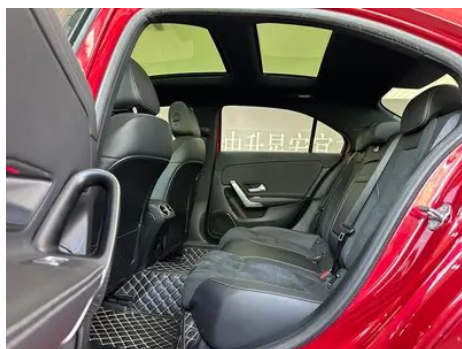

Informe de Detalles del Vehículo

Mercedes-Benz A-Class 2023 A 200 L Edición de moda de coche deportivo

Información Básica

Marca	Mercedes-Benz
Kilometraje	54,000 km
Color	Rojo
Primera matriculación	2023-08-01
Número de transferencias	0

Imágenes del Vehículo