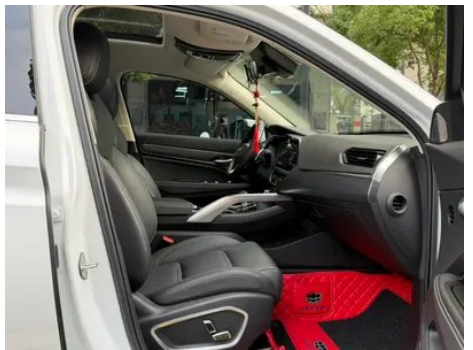

Images du Véhicule

État du Véhicule

1. Aile arrière droite, Déformation.

Informations de Configuration

Informations sur le modèle

Nom du modèle	Geely Xingyue 2020 Version haute performance 350T Étoile brillante
Date de lancement	2020.07