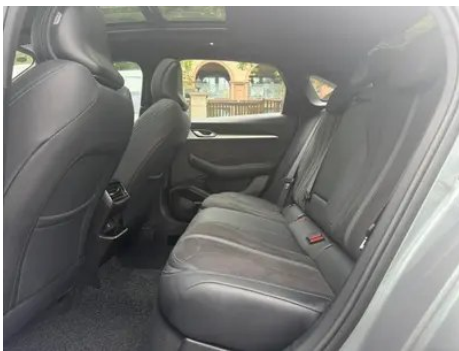

Imágenes del Vehículo

Condición del Vehículo

1. Paneles metálicos de carrocería originales con pintura de fábrica.

Información de Configuración

Información del modelo

Nombre del modelo	Geely Preface 2026 Oriente Yao 2.0TD Edición Mochizuki
Fecha de lanzamiento	2025.09