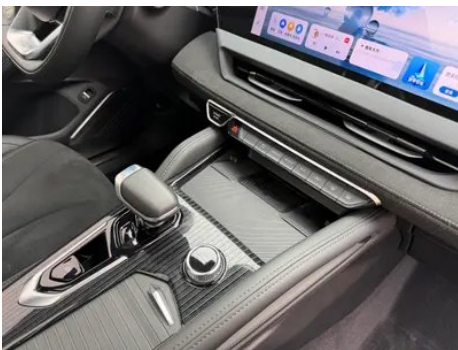

Imágenes del Vehículo

Condición del Vehículo

1. Tapa del maletero, Reparación de carrocería.

Información de Configuración

Información del modelo

Nombre del modelo	Geely Monjaro 2024 2.0TD Versión Skyline con tracción automática en dos ruedas de alta potencia
Fecha de lanzamiento	2023.09