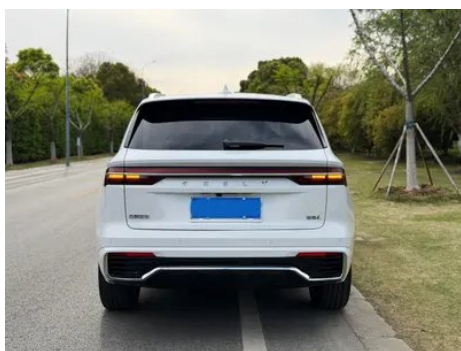

Informe de Detalles del Vehículo

Geely Monjaro 2024 2.0TD Versión Skyline con tracción automática en dos ruedas de alta potencia

Información Básica

Marca	Geely
Kilometraje	34,000 km
Color	Blanco
Primera matriculación	2024-04-01
Número de transferencias	0

Imágenes del Vehículo

Condición del Vehículo

1. Tapa del maletero, Reparación de carrocería.

Información de Configuración

Información del modelo

Nombre del modelo	Geely Monjaro 2024 2.0TD Versión Skyline con tracción automática en dos ruedas de alta potencia
Fecha de lanzamiento	2023.09