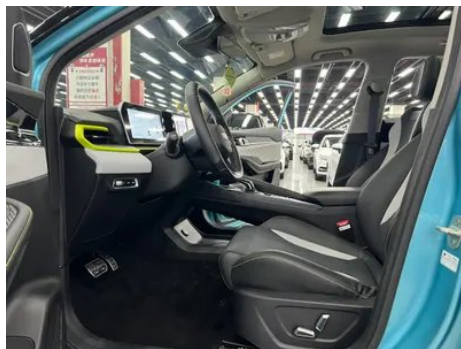

Informe de Detalles del Vehículo

Geely Coolray 2022 Binyue COOL 1.5T DCT Battle

Información Básica

Marca	Geely
Kilometraje	21,000 km
Color	Azul
Primera matriculación	2022-08-01
Número de transferencias	0

Imágenes del Vehículo

Condición del Vehículo

1. Paneles metálicos de carrocería originales con pintura de fábrica.

Información de Configuración

Información del modelo

Nombre del modelo	Geely Coolray 2022 Binyue COOL 1.5TD DCT Battle Edición
Fecha de lanzamiento	2022.08