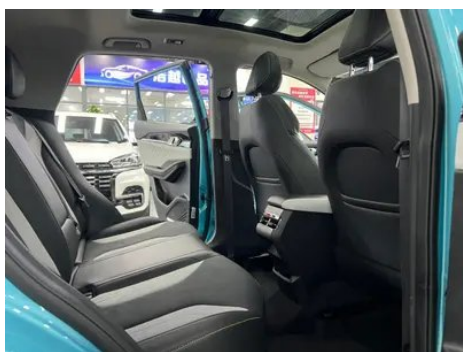

Informe de Detalles del Vehículo

Geely Coolray 2022 Binyue COOL 1.5T DCT Battle

Información Básica

Marca	Geely
Kilometraje	21,000 km
Color	Azul
Primera matriculación	2022-08-01
Número de transferencias	0

Imágenes del Vehículo

Condición del Vehículo

1. Paneles metálicos de carrocería originales con pintura de fábrica.

Información de Configuración

Información del modelo

Nombre del modelo	Geely Coolray 2022 Binyue COOL 1.5TD DCT Battle Edición
Fecha de lanzamiento	2022.08