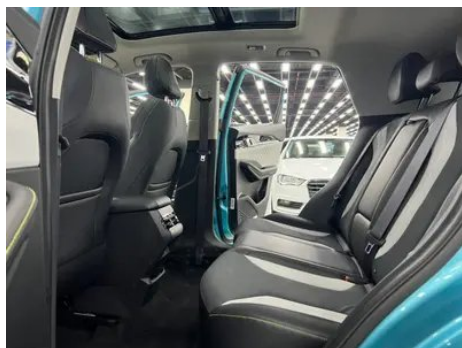

Imágenes del Vehículo

Condición del Vehículo

1. Paneles metálicos de carrocería originales con pintura de fábrica.

Información de Configuración

Información del modelo

Nombre del modelo	Geely Coolray 2022 Binyue COOL 1.5TD DCT Battle Edición
Fecha de lanzamiento	2022.08