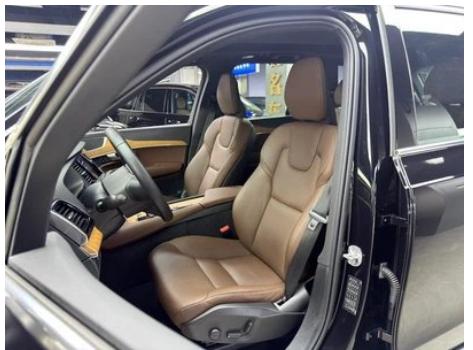

Imágenes del Vehículo

Condición del Vehículo

1. Piezas metálicas originales, pintura de fábrica.

Información de Configuración

Información del modelo

Nombre del modelo	Volvo XC90 2024 B6 Edición Zhiyi Deluxe 7 Asiento
Fecha de lanzamiento	2023.08