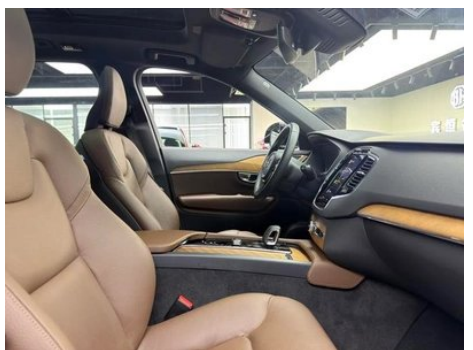

Imágenes del Vehículo

Condición del Vehículo

1. Piezas metálicas originales, pintura de fábrica.

Información de Configuración

Información del modelo

Nombre del modelo	Volvo XC90 2024 B6 Edición Zhiyi Deluxe 7 Asiento
Fecha de lanzamiento	2023.08