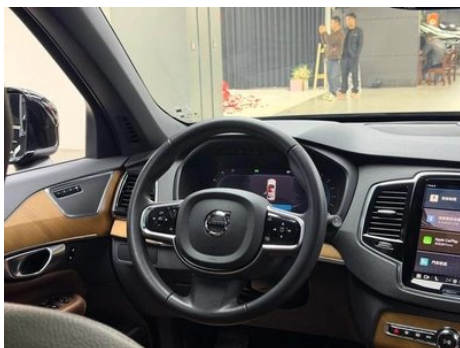

Imágenes del Vehículo

Condición del Vehículo

1. Piezas metálicas originales, pintura de fábrica.

Información de Configuración

Información del modelo

Nombre del modelo	Volvo XC90 2024 B6 Edición Zhiyi Deluxe 7 Asiento
Fecha de lanzamiento	2023.08