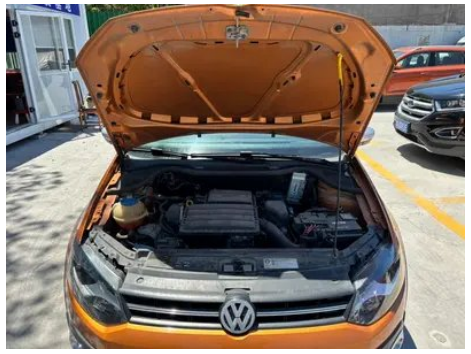

Informe de Detalles del Vehículo

Volkswagen Polo 2018 1.5L Cross Polo Automático

Información Básica

Marca	Volkswagen
Kilometraje	44,500 km
Color	Amarillo
Primera matriculación	2019-01-01
Número de transferencias	2

Imágenes del Vehículo

Condición del Vehículo

1. Tapa del maletero, Reemplazado. 2. Moldura exterior del estribo izquierdo, Daño por arañazo. 3. Moldura exterior del estribo derecho, Daño por arañazo.

Información de Configuración

Información del modelo

Nombre del modelo	Volkswagen Polo 2018 1.5L Cross Polo Automático
Fecha de lanzamiento	2018.05

Parámetros básicos

Categoría del vehículo	Coche pequeño
Tipo de energía	Gasolina
Potencia máxima (kW)	81
Par máximo (N·m)	150
Transmisión	Integración manual de 6 velocidades
Tipo de carrocería	Hatchback crossover
Motor	1.5L 110 caballos de fuerza L4
Dimensiones (LxAxA) (mm)	3987*1705*1486
Aceleración 0-100 km/h (s)	12.2
Velocidad máxima (km/h)	183
Peso en vacío (kg)	1115
Peso máximo autorizado (kg)	-