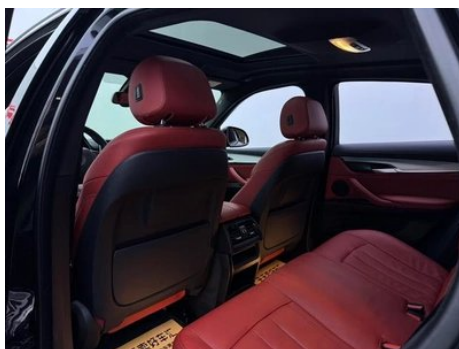

Condición del Vehículo

1. Aleta trasera derecha, Deformación.

Información de Configuración

Información del modelo

Nombre del modelo	BMW X6 2019 xDrive28i M Conjunto deportivo
Fecha de lanzamiento	2019.01

Parámetros básicos