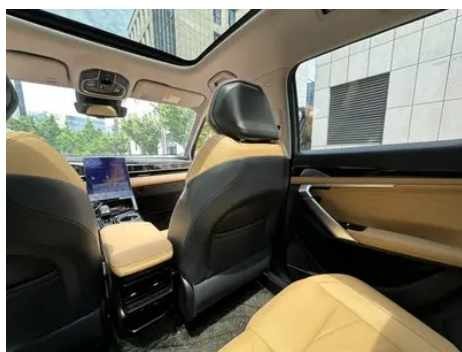

Condición del Vehículo

1. Puerta delantera derecha, Reparación de pintura. 2. Puerta trasera derecha, Reparación de carrocería. 3. Aleta delantera derecha, Reparación de pintura. 4. Panel lateral trasero derecho, Reparación de carrocería. 5. Faro delantero derecho, Reemplazado.

Información de Configuración

Información del modelo

Nombre del modelo	Geely Boyue L 2023 2.0TD DCT Acabado premium
Fecha de lanzamiento	2022.10

Parámetros básicos

Categoría del vehículo	SUV compacto
Tipo de energía	Gasolina
Potencia máxima (kW)	160
Par máximo (N·m)	325
Transmisión	Doble embrague húmedo de 7 velocidades
Tipo de carrocería	SUV
Motor	2.0T 218 caballos de fuerza L4
Dimensiones (LxAxA) (mm)	4670*1900*1705
Aceleración 0-100 km/h (s)	-
Velocidad máxima (km/h)	215
Peso en vacío (kg)	1645
Peso máximo autorizado (kg)	2075