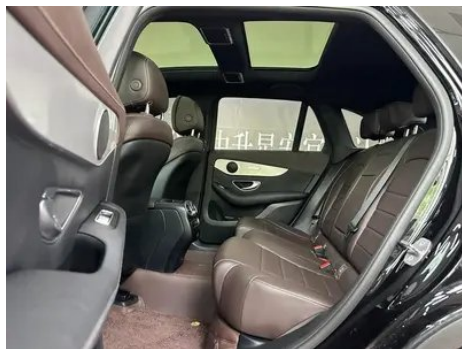

Informe de Detalles del Vehículo

Mercedes-Benz GLC 2022 Tres cambios GLC 260 L 4MATIC Dinámico

Información Básica

Marca	Mercedes-Benz
Kilometraje	91,000 km
Color	Negro
Primera matriculación	2022-08-01
Número de transferencias	0

Imágenes del Vehículo

Condición del Vehículo

1. Rieles y estructura del asiento del conductor, Señales de desmontaje. 2. Rieles y estructura del asiento del pasajero delantero, Señales de desmontaje.

Información de Configuración