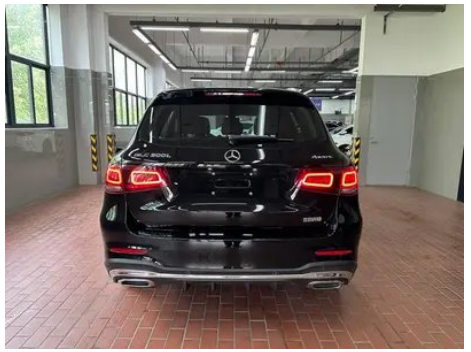

Informe de Detalles del Vehículo

Mercedes-Benz GLC 2022 Tres cambios GLC 260 L 4MATIC Dinámico

Información Básica

Marca	Mercedes-Benz
Kilometraje	91,000 km
Color	Negro
Primera matriculación	2022-08-01
Número de transferencias	0

Imágenes del Vehículo

Condición del Vehículo

1. Rieles y estructura del asiento del conductor, Señales de desmontaje. 2. Rieles y estructura del asiento del pasajero delantero, Señales de desmontaje.

Información de Configuración

Información del modelo

Nombre del modelo	Mercedes-Benz GLC 2022 Modificación tres GLC 260 L 4MATIC Dinámico
Fecha de lanzamiento	2022.03

Parámetros básicos

Categoría del vehículo	SUV mediano
Tipo de energía	Gasolina
Potencia máxima (kW)	145
Par máximo (N·m)	320
Transmisión	Integración manual de 9 velocidades
Tipo de carrocería	SUV
Motor	2.0T 197 CV L4
Dimensiones (LxAxA) (mm)	4764*1898*1642
Aceleración 0-100 km/h (s)	8.4
Velocidad máxima (km/h)	213
Peso en vacío (kg)	1890
Peso máximo autorizado (kg)	2370