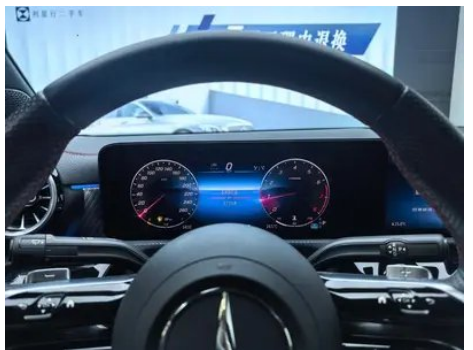

Rapport de Détail du Véhicule

Mercedes-Benz A-Class 2023 A 200 L Voiture de sport version mode

Informations de Base

Marque	Mercedes-Benz
Kilométrage	17,000 km
Couleur	Gris foncé
Première immatriculation	2023-11-01
Nombre de transferts	1

Images du Véhicule

État du Véhicule

1. Aile arrière droite, Réparation de peinture, Réparation de carrosserie.

Informations de Configuration

Informations sur le modèle

Nom du modèle	Mercedes-Benz A-Class 2023 A 200 L Style tendance
Date de lancement	2023.05