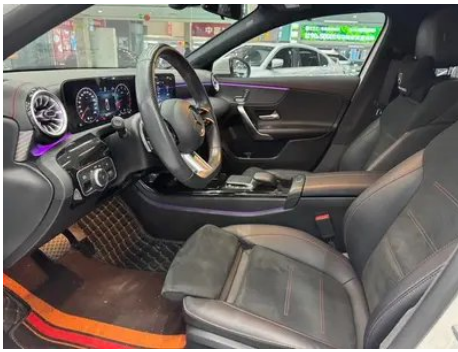

Informe de Detalles del Vehículo

Mercedes-Benz A-Class 2023 A 200 L Edición de moda de coche deportivo

Información Básica

Marca	Mercedes-Benz
Kilometraje	56,000 km
Color	Blanco
Primera matriculación	2023-09-01
Número de transferencias	1

Imágenes del Vehículo

Condición del Vehículo

1. Panel lateral trasero izquierdo, Deformación. 2. Panel lateral trasero derecho, Deformación.

Información de Configuración

Información del modelo

Nombre del modelo	Mercedes-Benz A-Class 2023 A 200 L Estilo de moda
Fecha de lanzamiento	2023.05