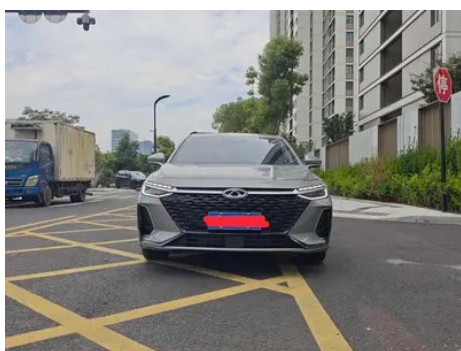

Informe de Detalles del Vehículo

Chery Arrizo 8 2022 1.6TGDI DCT Ey

Información Básica

Marca	Chery
Kilometraje	18,000 km
Color	Gris oscuro
Primera matriculación	2024-02-01
Número de transferencias	0

Imágenes del Vehículo

Condición del Vehículo

1. Rieles y estructura del asiento del conductor, Señales de desmontaje. 2. Rieles y estructura del asiento del pasajero delantero, Señales de desmontaje.

"●" = Equipamiento de serie