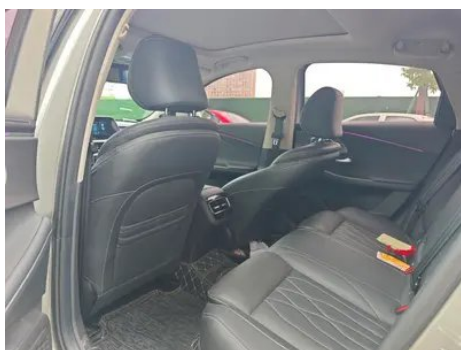

Informe de Detalles del Vehículo

Chery Arrizo 8 2022 1.6TGDI DCT Ey

Información Básica

Marca	Chery
Kilometraje	18,000 km
Color	Gris oscuro
Primera matriculación	2024-02-01
Número de transferencias	0

Imágenes del Vehículo